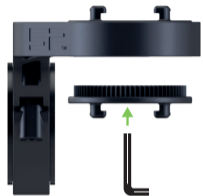

Use with Connect Adapter

Utilisation avec adaptateur connect
Uso con el adaptador connect

Use with GoPro® Adapter

Utilisation avec adaptateur GoPro®
Uso con el adaptador GoPro®

SP™  CONNECT

SP Connect is a registered trademark © 2020 SP United / PATENT PENDING SYSTEM / All rights reserved
FR: SP Connect est une marque déposée © 2020 SP United / système avec brevet en instance / Tous droits réservés
ES: SP Connect es una marca registrada © 2020 SP United / sistema con patentes pendientes / Todos los derechos reservados