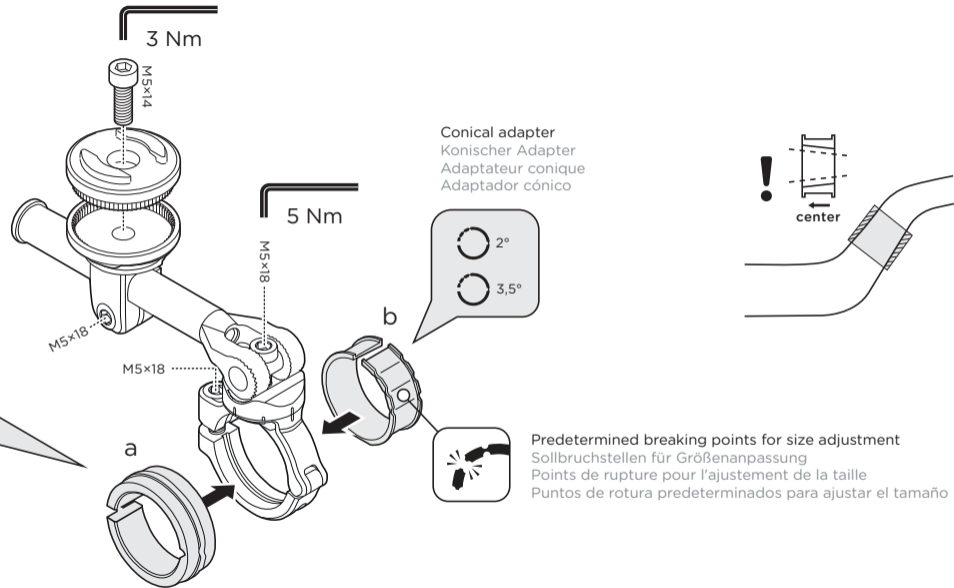

3

4

SPTM
CONNECT

MOTO MOUNT
3D

1

- a0  \varnothing 1.25" / 31,8 mm
- a1  \varnothing 1.125" / 28,5 mm
- a2  \varnothing 1.063" / 27,0 mm
- a3  \varnothing 1" / 25,4 mm
- a4  \varnothing 0.875" / 22,2 mm

Spacing adapter
Distanzadapter
Adaptateur d'espacement
Adaptador espaciador

**2**