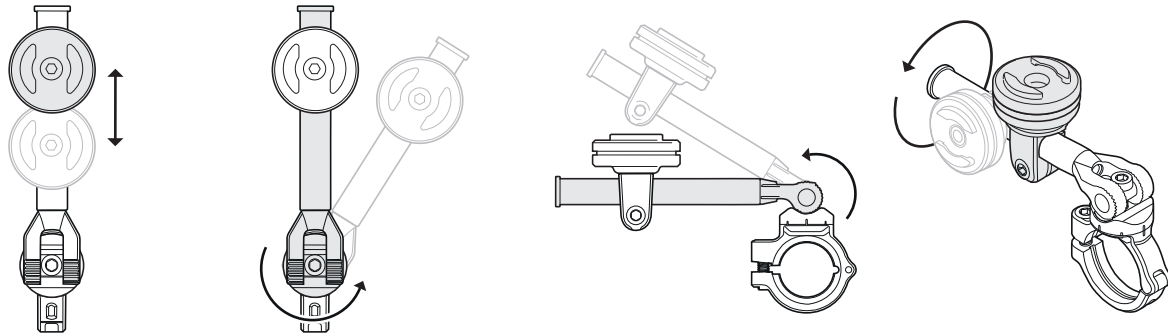

3

4

SPTM
CONNECT

MOTO MOUNT
3D

1

- a0  \varnothing 1.25" / 31,8 mm
- a1  \varnothing 1.125" / 28,5 mm
- a2  \varnothing 1.063" / 27,0 mm
- a3  \varnothing 1" / 25,4 mm
- a4  \varnothing 0.875" / 22,2 mm

Spacing adapter
Distanzadapter
Adaptateur d'espacement
Adaptador espaciador

**2**