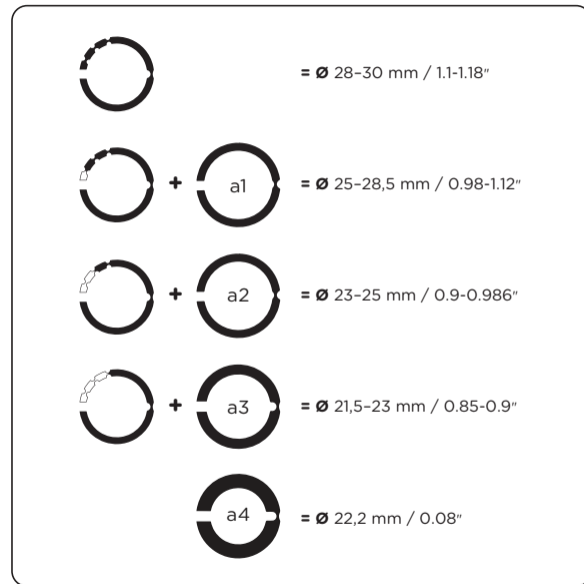

3

4

SPTM
CONNECT

MOTO MOUNT
3D

1

- a0  \varnothing 1.25" / 31,8 mm
- a1  \varnothing 1.125" / 28,5 mm
- a2  \varnothing 1.063" / 27,0 mm
- a3  \varnothing 1" / 25,4 mm
- a4  \varnothing 0.875" / 22,2 mm

Spacing adapter
Distanzadapter
Adaptateur d'espacement
Adaptador espaciador

**2**