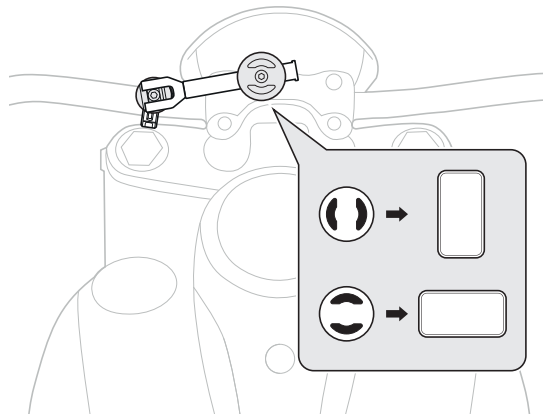

3

4

SPTM
CONNECT

MOTO MOUNT
3D

1

- a0  \varnothing 1.25" / 31,8 mm
- a1  \varnothing 1.125" / 28,5 mm
- a2  \varnothing 1.063" / 27,0 mm
- a3  \varnothing 1" / 25,4 mm
- a4  \varnothing 0.875" / 22,2 mm

Spacing adapter
Distanzadapter
Adaptateur d'espacement
Adaptador espaciador