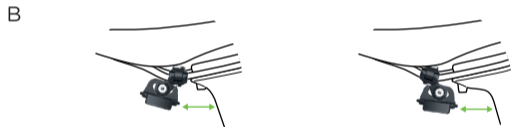

1. Choose mount direction depending on distance to seatpost
  Choisir la direction de montage en fonction de la distance à la tige de selle
  Elija la dirección de montaje dependiendo de la distancia a la tija